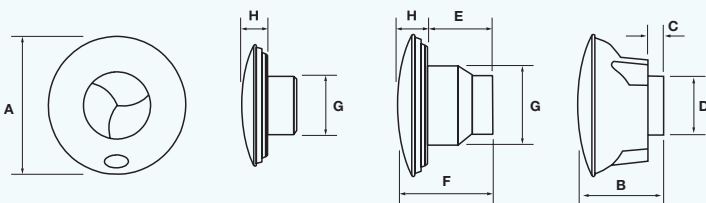

Méretetek (mm)

Modell	A	B	C	D	E	F	G	H
iCON 15	197	-	-	-	52	92	100	40
iCON 30	225	141,3	29,4	97,5	100,9	144,3	147,9	43
iCON 60	280	165,4	46,5	147,9	115	170,3	176,8	55

Teljesítménydiagram

Műszaki adatok

Típus	iCON 15	iCON 30	iCON 60
Térfogatáram	76 m³/h	118 m³/h	260 m /h
Zaj 3 méter távolságban dB(A)	35	34,5	44,5
Járókerék	axiál	centrifugál/axiál	centrifugál/axiál
Beépíthető	süllyesztve	süllyesztve és kívül	süllyesztve és kívül
Tömeg (kg)	0,74	1,11	1,97
Csatlakoztatható légcsatorna	max. 4 m	max. 9 m	max. 9 m
Külső átmérő	100 mm (4")	100 mm (4")	150 mm (6")
Teljesítményfelvétel	14,5W	30W	75W
Tápfeszültség	230V/50Hz	230V/50Hz	230V/50Hz
Maximális környezeti hőmérséklet	40°C	40°C	40°C
Elektromos védettség	□, △, IPX4	□, △, IPX4	□, △, IPX4