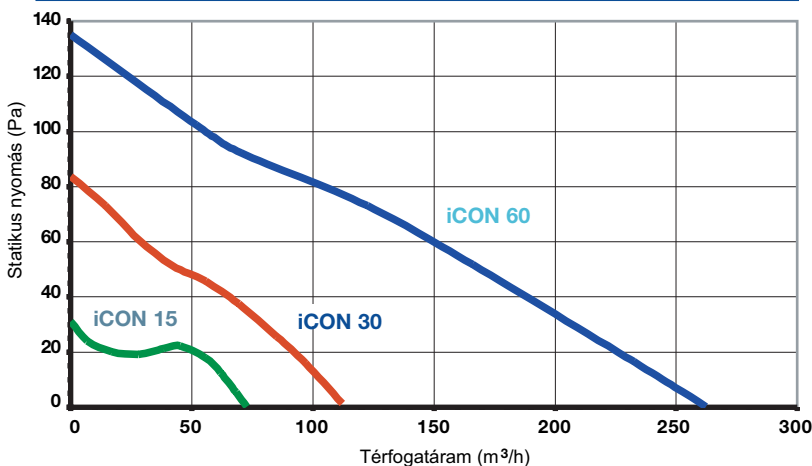

Méretetek (mm)

Modell	A	B	C	D	E	F	G	H
iCON 15	197	-	-	-	52	92	100	40
iCON 30	225	141,3	29,4	97,5	100,9	144,3	147,9	43
iCON 60	280	165,4	46,5	147,9	115	170,3	176,8	55

Teljesítménydiagram

Műszaki adatok

Típus	iCON 15	iCON 30	iCON 60
Térfogatáram	76 m³/h	118 m³/h	260 m /h
Zaj 3 méter távolságban dB(A)	35	34,5	44,5
Járókerék	axiál	centrifugál/axiál	centrifugál/axiál
Beépíthető	süllyesztve	süllyesztve és kívül	süllyesztve és kívül
Tömeg (kg)	0,74	1,11	1,97
Csatlakoztatható légcsatorna	max. 4 m	max. 9 m	max. 9 m
Külső átmérő	100 mm (4")	100 mm (4")	150 mm (6")
Teljesítményfelvétel	14,5W	30W	75W
Tápfeszültség	230V/50Hz	230V/50Hz	230V/50Hz
Maximális környezeti hőmérséklet	40°C	40°C	40°C
Elektromos védettség	□, △, IPX4	□, △, IPX4	□, △, IPX4