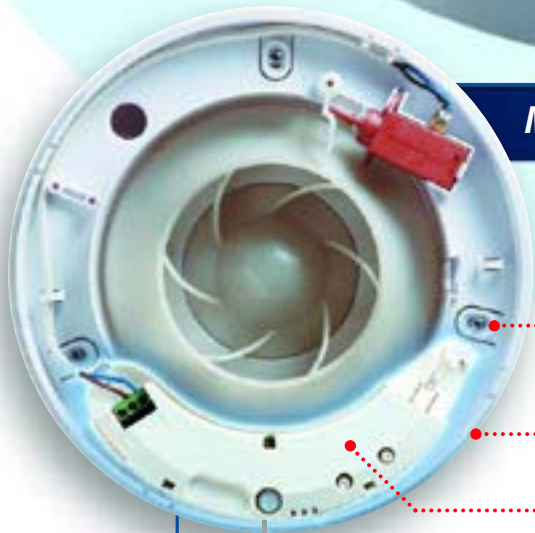

Biztonságos és gazdaságos

Az iCON szellőzők (12 V DC) azokban a terekben is alkalmazhatóak, ahol biztonsági okokból kifeszűrttség használata szükséges. SELV (Biztonságos Extra Alacsony Feszültség)

MENNYEZETI SZERELÉS

SÜLLYESZTETT BEÉPÍTÉS

FALON KÍVÜLI SZERELÉS

Modulrendszer: sokoldalú és könnyen szerelhető

Válassza ki kedvencét -

iCON 15, iCON 30, iCON 60,

illesszen hozzá egyszerűen
egy szabályozó modult,
mindegyik alkalmazható
minden ventilátorhoz