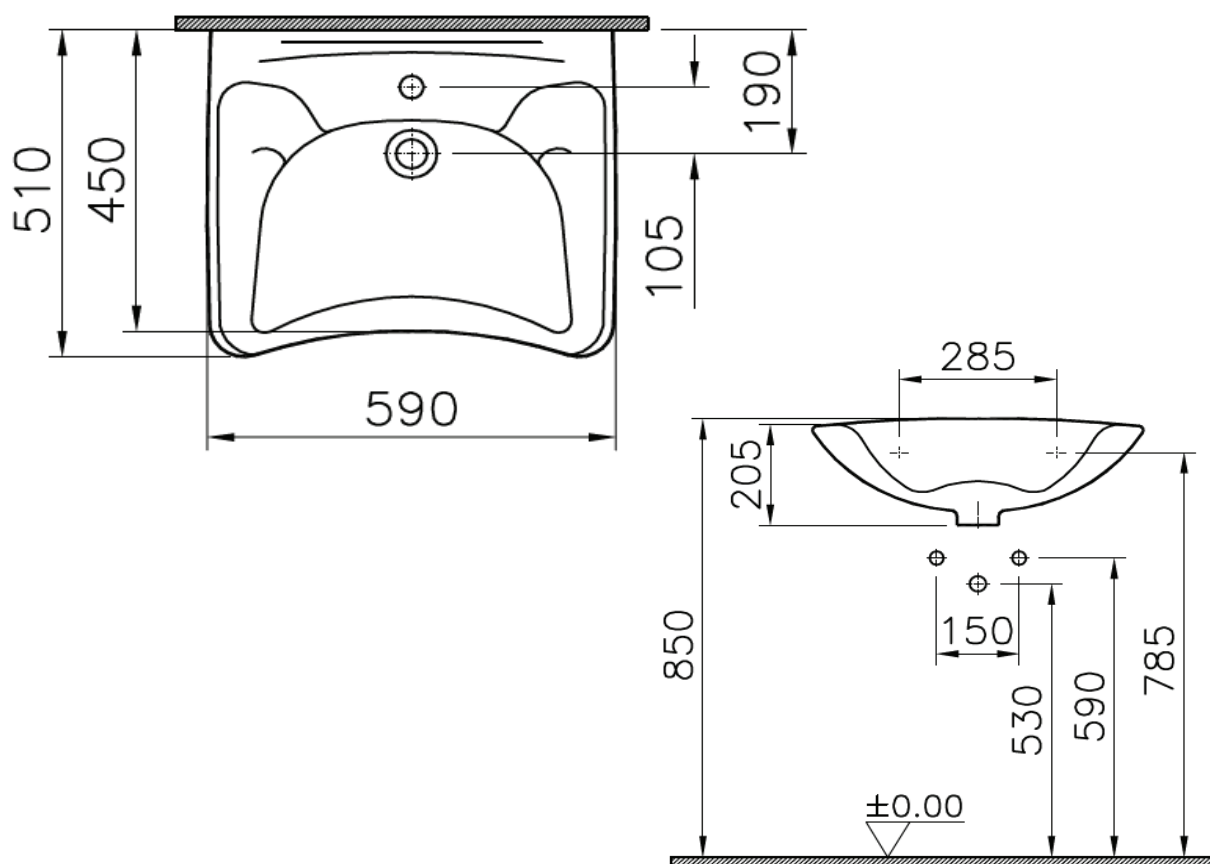

# MOSDÓ

**MOKO-614700** | SLIM mosdó könyöktámasszal

**A csaptelep nem tartozék.**