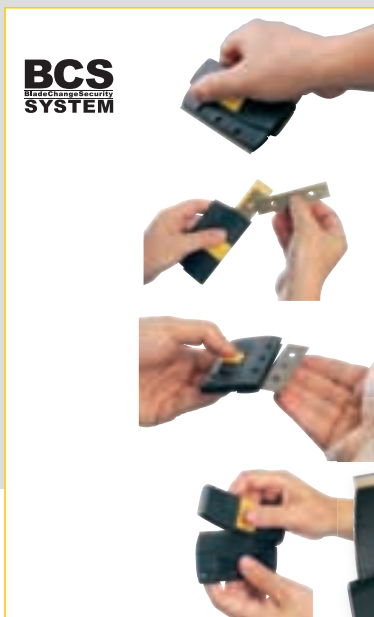

Választék – TopLock