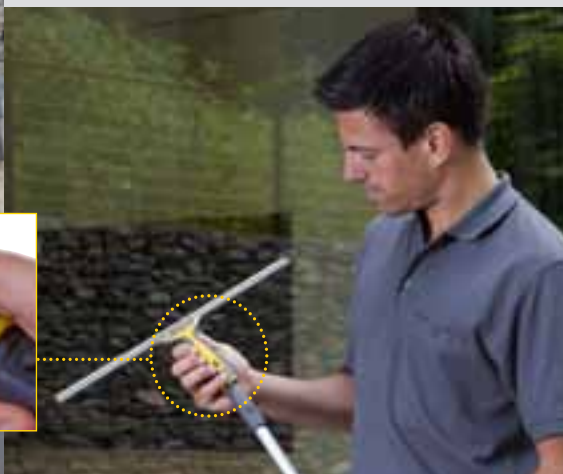

Profi kúp Pinocchio biztonsági gombbal

A profi kúp a Pinocchio biztonsági gombbal a kívánt módon biztonságosan csatlakozik, és biztosítja a stabil elhelyezkedést.