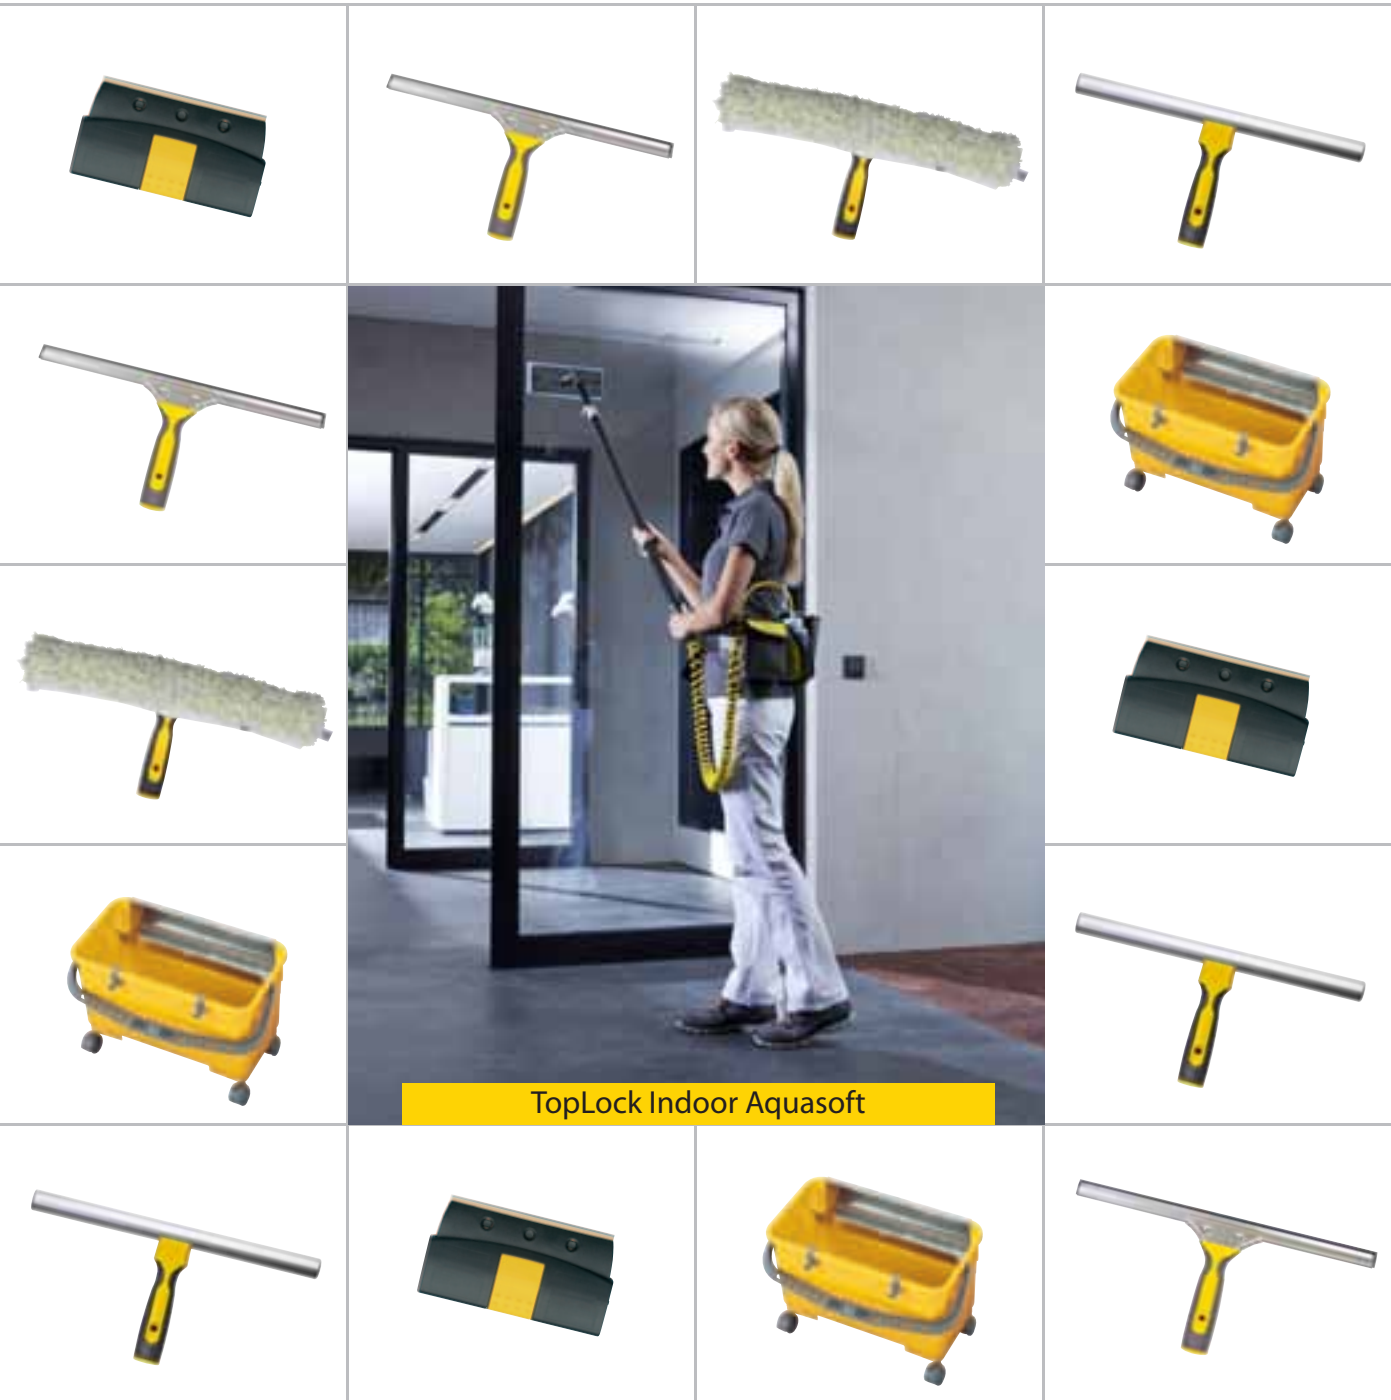

TopLock Indoor Aquasoft